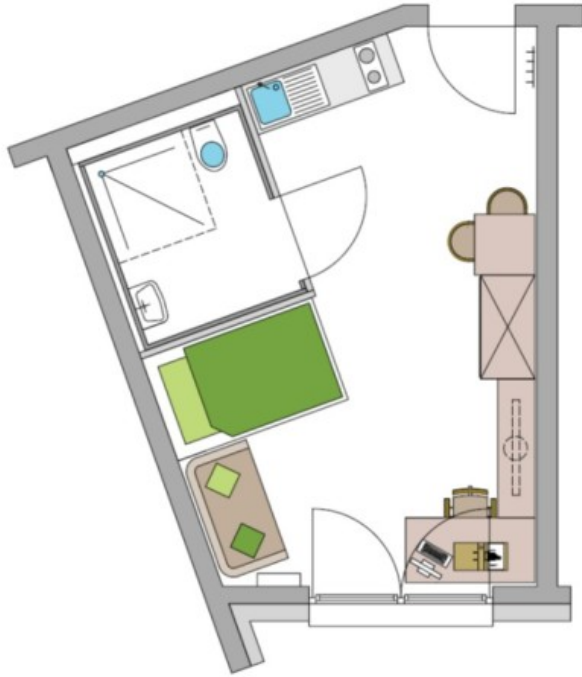

(Changes of furniture under usual reserve)

Minimum rental

12 en[Monate]

en[Jetzt Corner Suite Süd besuchen!]

en[Grundriss]

Pictures