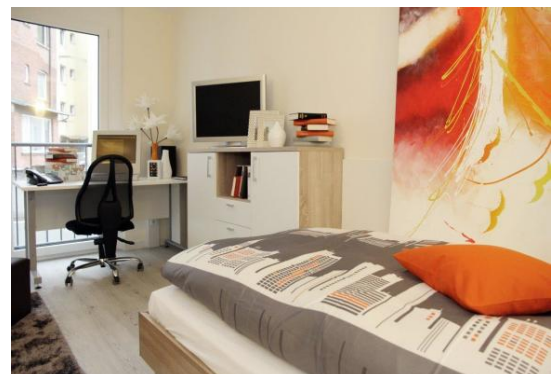

12 en[Monate]

en[Jetzt Sky Studio S besuchen!]

en[Grundriss]

Pictures

Uni Apart Bayreuth

Sky Studio S Panorama

455en[,- €/mtl. inkl. Nebenkosten-Flatrate]

en[ca. 19,5 m²]